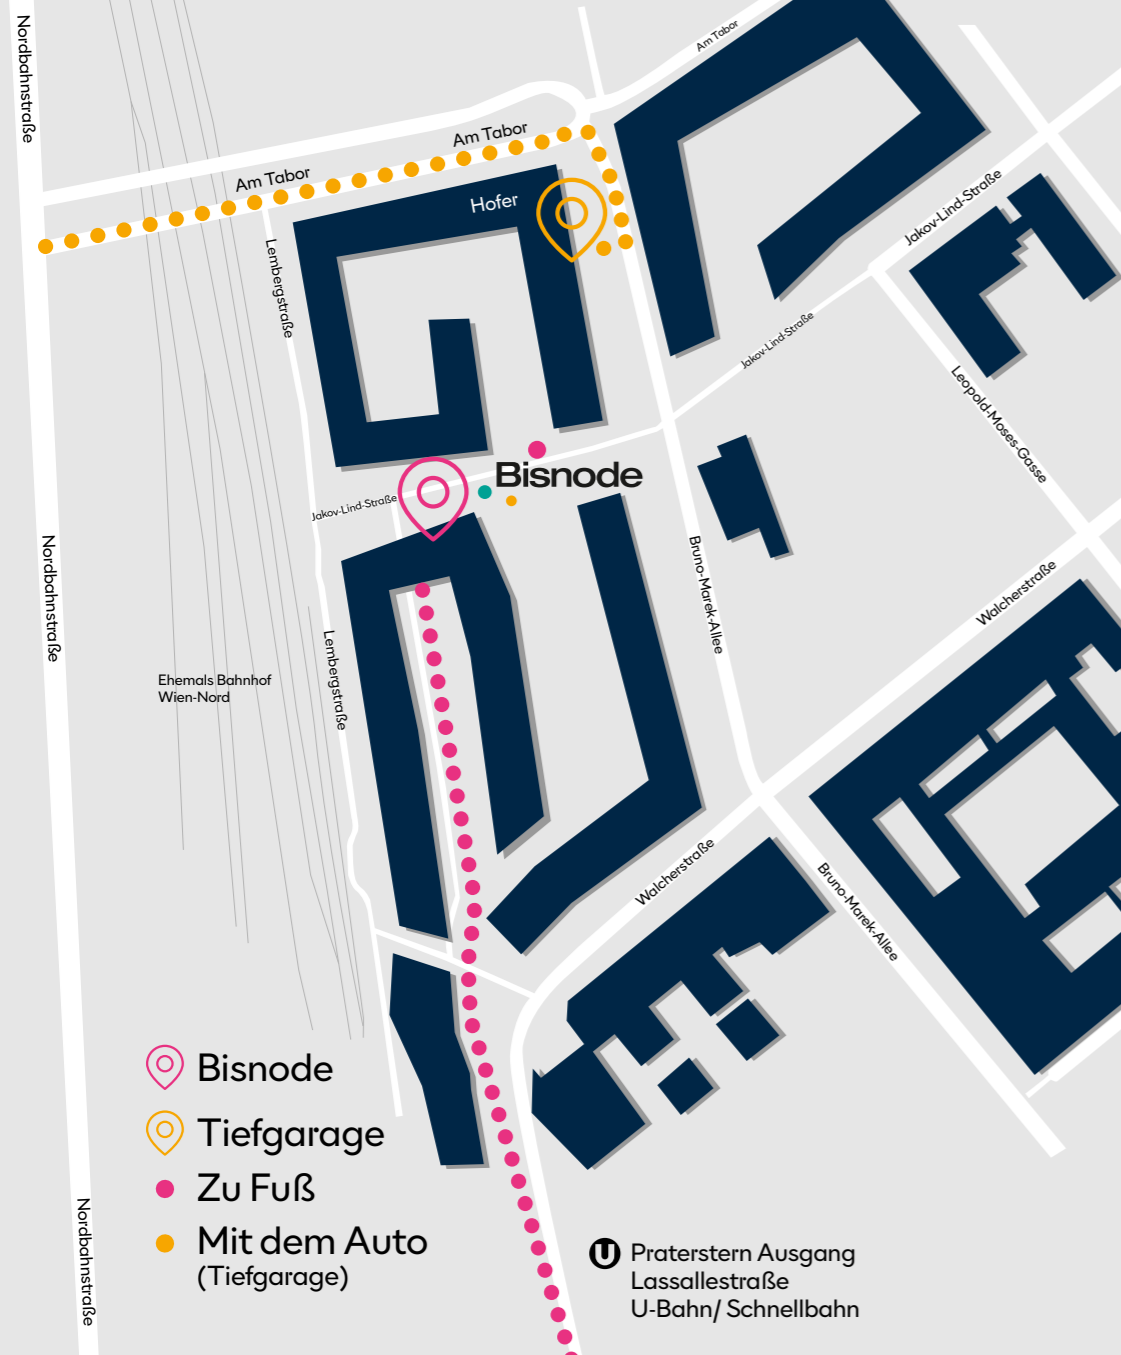

Nordbahnstraße

Nordbahnstraße

Nordbahnstraße

Bisnode

Tiefgarage

Zu Fuß

Mit dem Auto
(Tiefgarage)

Praterstern Ausgang
Lassallestraße
U-Bahn/ Schnellbahn

Am Tabor

Am Tabor

Hofer

Lembergstraße

Am Tabor

Jakov-Lind-Straße

Jakov-Lind-Straße

Leopold-Moses-Gasse

Jakov-Lind-Straße

Bisnode

Lembergstraße

Brunno-Marek-Allee

Walcherstraße

Ehemals Bahnhof
Wien-Nord

Walcherstraße

Brunno-Marek-Allee